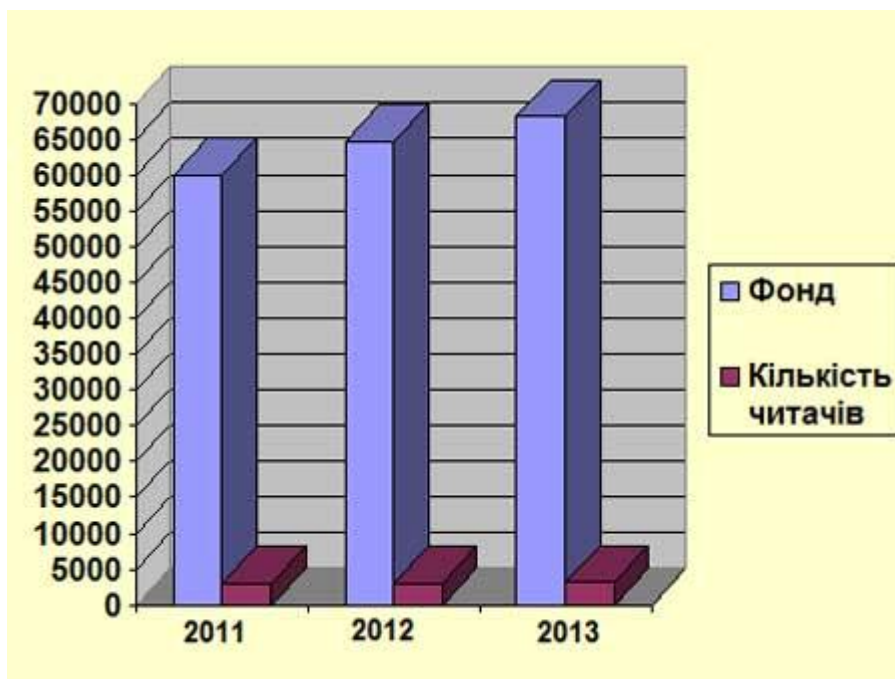

Основні показники роботи бібліотеки

	2011	2012	2013
Фонд	60000	64800	68200
Кількість читачів	3010	3008	3239

Кількість і склад користувачів бібліотеки НАКККіМ Загальна кількість користувачів на 2013 р.

Всього читачів:	Студенти	Професорсько-викладацький склад	Здобувачі, аспіранти	Працівники академії	Інші
3239	2474	418	53	215	79