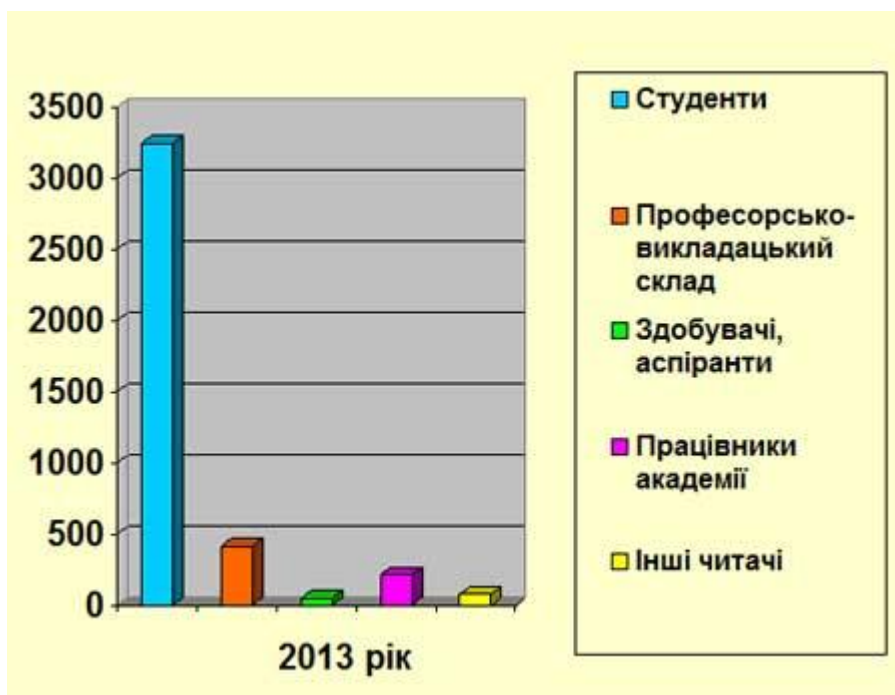

Основні показники роботи бібліотеки

	2011	2012	2013
Фонд	60000	64800	68200
Кількість читачів	3010	3008	3239

Кількість і склад користувачів бібліотеки НАКККіМ Загальна кількість користувачів на 2013 р.

Всього читачів:	Студенти	Професорсько-викладацький склад	Здобувачі, аспіранти	Працівники академії	Інші
3239	2474	418	53	215	79